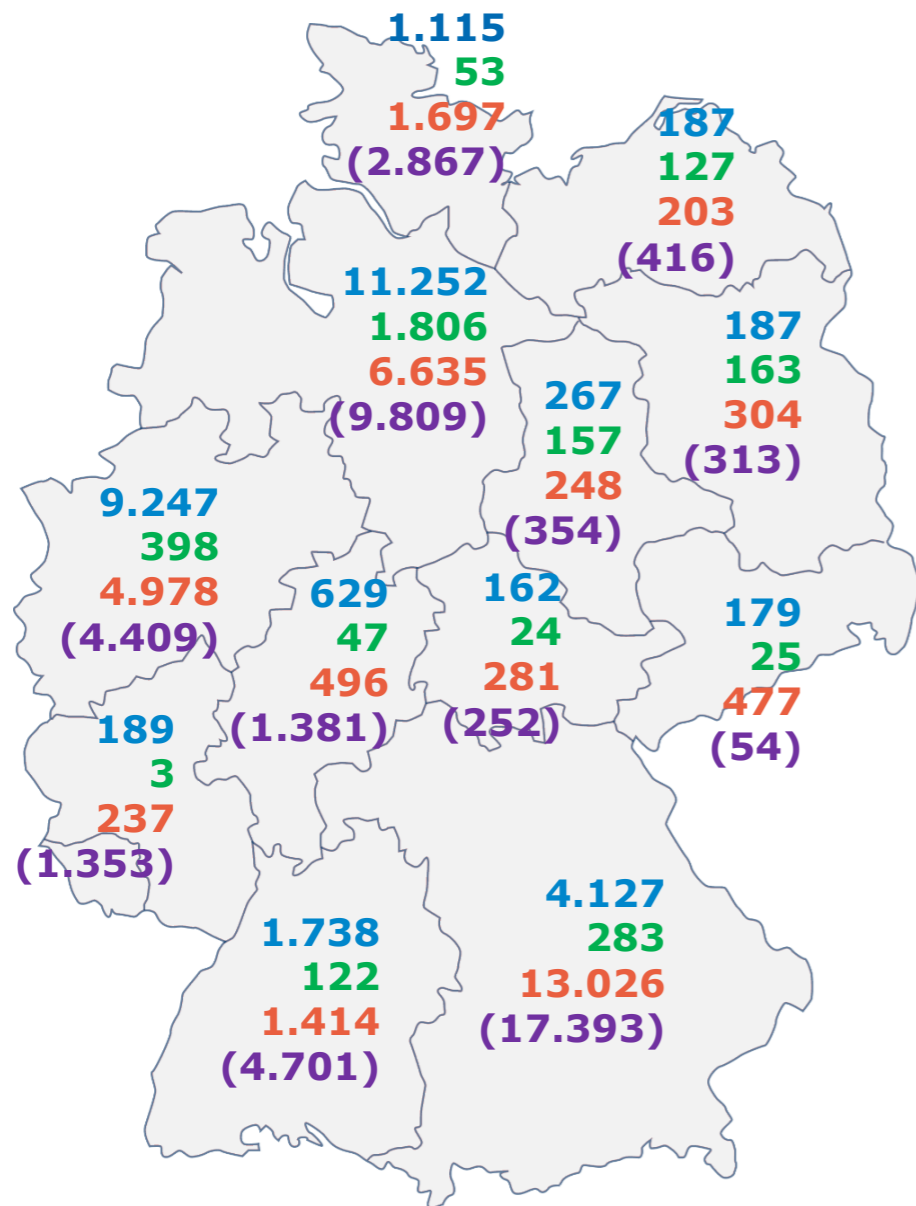

Lieferberechtigte Betriebe

Systempartner Schweinehaltung
Systempartner Geflügelhaltung
Systempartner Rinderhaltung
 (Lieferberechtigt für Schlachtkühe über QM-Milch-Auditierung)

Stand Juli 2019

Gesamt		122.265		
	Rinderhaltung	Schweinehaltung	Geflügelhaltung/Brütereien	
Deutschland	73.324¹	29.279	3.208	
Andere Länder	20	13.970	2.464	
u.a. Dänemark		7.655	87	
Niederlande		3.436	185	
Belgien		2.558	27	
Italien			1.203	
Österreich		1	136	
Polen			499	
Frankreich		31	122	
Spanien		86		
Großbritannien		157	84	
Luxemburg	20	41		
Tschechien		3	22	
Thailand			42	
Ungarn			46	
Slowakei		2	2	

¹ Inkl. 43.328 Betriebe lieferberechtigt für Schlachtkühe über QM-Milch-Auditierung