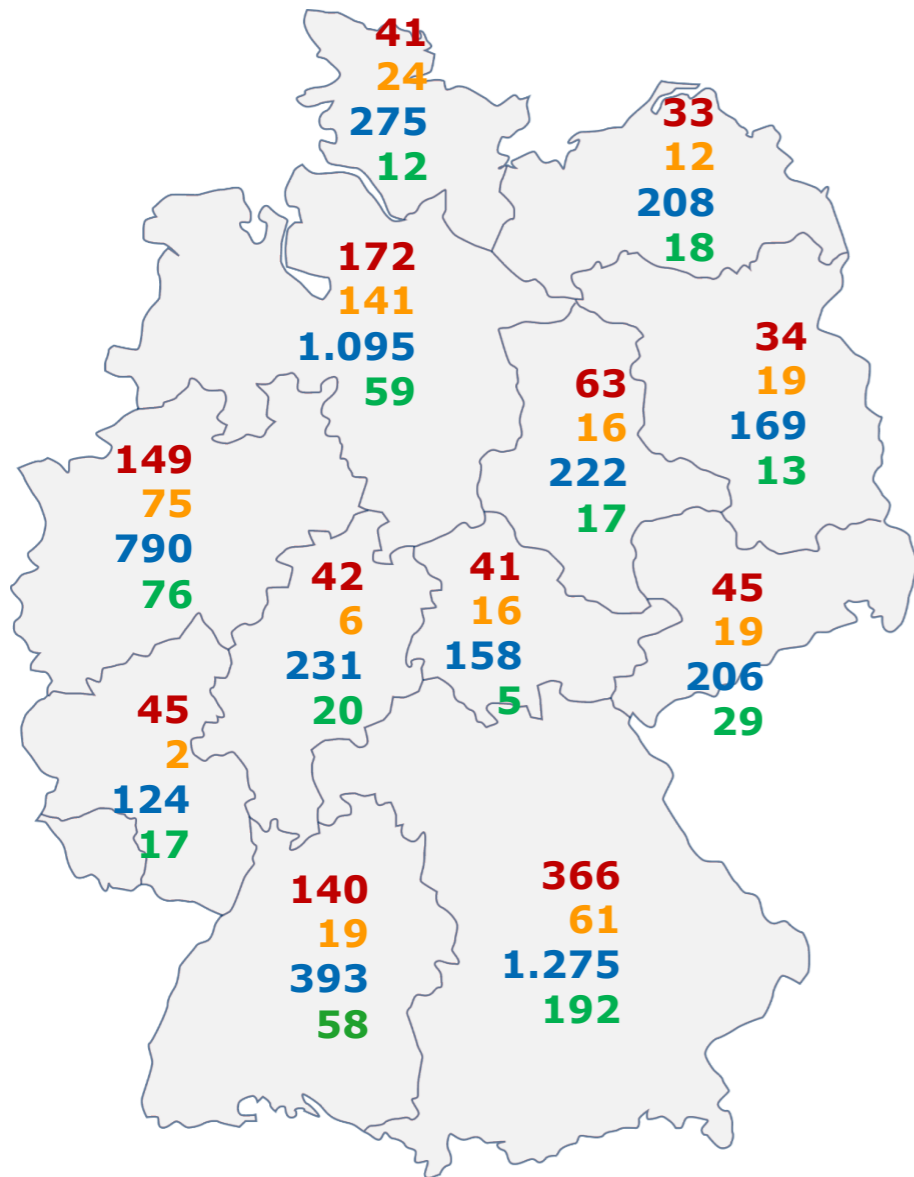

Lieferberechtigte Betriebe

Einzelfutterherstellung
Mischfutterherstellung
Handel, Transport, Lagerung
Fahrbare Mahl- und Mischanlagen

Stand Juli 2019

Gesamt		11.553			
		Einzelfutterherstellung ¹	Mischfutterherstellung	Fahrbare Mahl- u. Mischanlagen	Handel, Transport, Lagerung
Deutschland		1.171	410	516	5.146
Andere Länder		847	431	9	3.023
u.a.	Polen	140	57		997
	Niederlande	90	124		335
	Österreich	72	36		609
	Frankreich	88	47		90
	Italien	86	14		293
	Belgien	65	54		71
	Tschechien	41	9		167
	Dänemark	19	20		102
	Ungarn	18	13		106
	Spanien	39	6		32
	Großbritannien	22	28		26
	Luxemburg	3	3	9	19