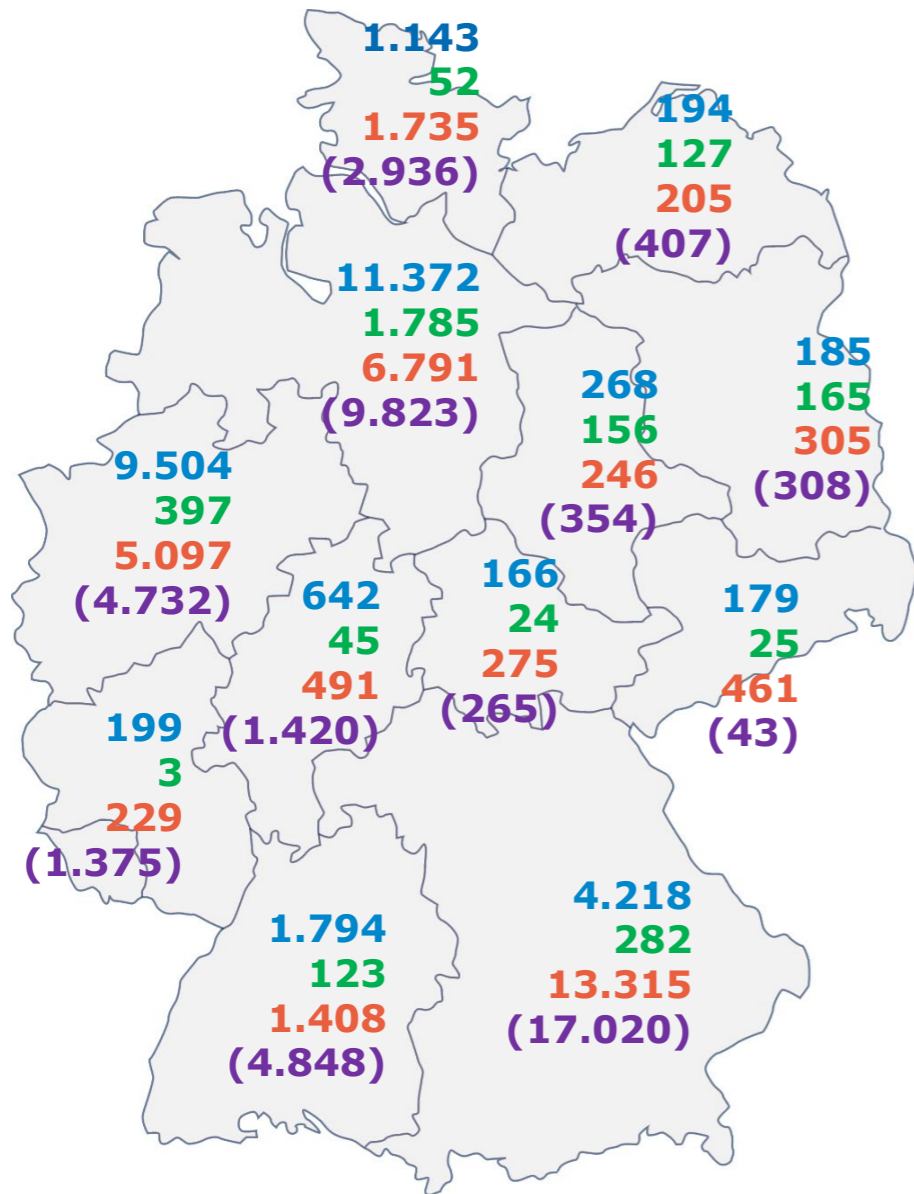

Lieferberechtigte Betriebe

Systempartner Schweinehaltung
 Systempartner Geflügelhaltung
 Systempartner Rinderhaltung
 (Lieferberechtigt für Schlachtkühe über QM-Milch-Auditierung)

Stand Januar 2019

Gesamt		123.888		
	Rinderhaltung	Schweinehaltung	Geflügelhaltung/Brüterien	
Deutschland	74.089¹	29.864	3.184	
Andere Länder	20	14.279	2.452	
u.a.	Dänemark		7.960	86
	Niederlande		3.546	189
	Belgien		2.430	26
	Italien			1.208
	Österreich		1	155
	Polen			471
	Frankreich		31	127
	Spanien		104	
	Großbritannien		159	93
	Luxemburg	20	43	
	Tschechien		3	23
	Thailand			36
	Ungarn			25

¹ Inkl. 43.531 Betriebe lieferberechtigt für Schlachtkühe über QM-Milch-Auditierung